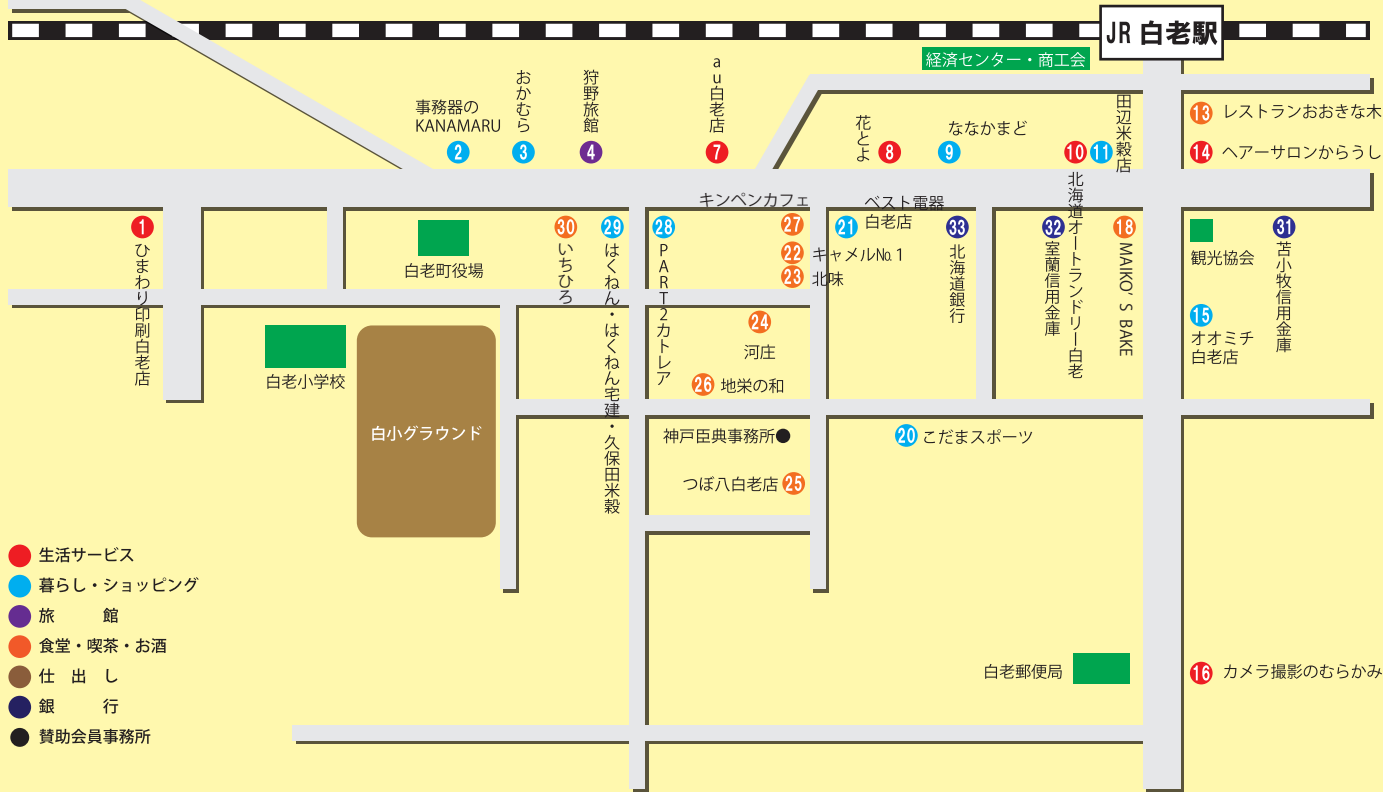

36 北海道芸白老店

35 中華食堂 杏

# Area Guide

## 加盟店 ご案内

至 萩野・登別・室蘭方面

至 社台・苫小牧・札幌方面

- 生活サービス
- 暮らし・ショッピング
- 旅館
- 食堂・喫茶・お酒
- 仕出し
- 銀行
- 賛助会員事務所